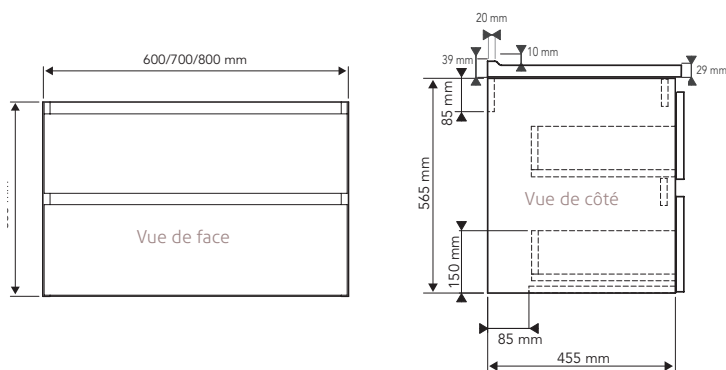

TEO 2018

2 TIROIRS

Mobilier 2 tiroirs sans poignée, avec prises de main

3 longueurs possibles : 600, 700 ou 800 mm - 1 vasque ou 1200 mm 2 vasques et 2 caissons
 Profondeur du caisson : 455 mm
 Hauteur : 565 mm
 4 décors de façades disponibles

Monoplan **TEO** profondeur 500 mm

2 décors au choix : Blanc brillant ou Volcanic

Vasque fleur d'eau modèle ZEN

Plan livré monté d'usine (hors configuration 1200 mm)

Pieds **Cara alu** 40x40 mm - hauteur 250 mm

Miroir suspendu - hauteur 1050 avec kit de suspension

Applique **Aria**

DÉCORS

COUPES TECHNIQUES

Plans

Façades

Bandeau Line Blanc

Plinthe